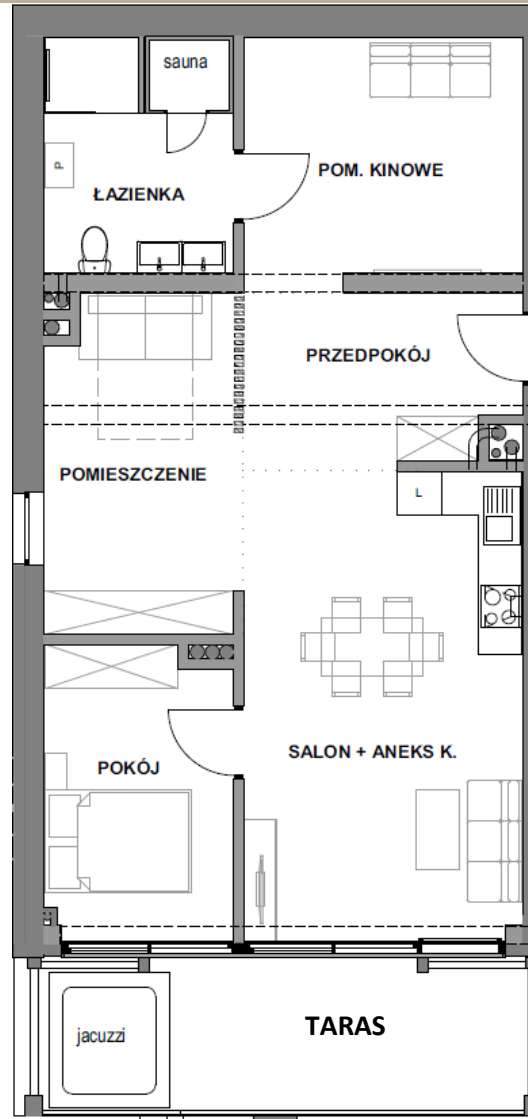

BUDYNEK  
*RUBIN*

POZIOM **2**  
APARTAMENT **201**

*POWIERZCHNIA*

UŻYTKOWA 76,57 m<sup>2</sup>

TARAS 14 m<sup>2</sup>

*ZESTAWIENIE POWIERZCHNI*

PRZEDPOKÓJ 8,60 m<sup>2</sup>

SALON+ANEKS K. 24,53 m<sup>2</sup>

ŁAZIENKA 8,35 m<sup>2</sup>

POKÓJ 10,22 m<sup>2</sup>

POMIESZCZENIE 12,23 m<sup>2</sup>

POM. KINOWE 12,64 m<sup>2</sup>

Ul. Sanatoryjna

58-580 Szklarska Poręba

info@kras-resort.pl

kras-resort.pl