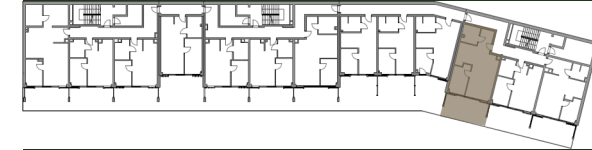

BUDYNEK
RUBIN

POZIOM **1**
APARTAMENT **111**

POWIERZCHNIA

UŻYTKOWA 60,14 m²

TARAS 23,5 m²

ZESTAWIENIE POWIERZCHNI

PRZEDPOKÓJ	7,00 m ²
SALON + ANEKS K.	26,62 m ²
ŁAZIENKA	6,63 m ²
POMIESZCZENIE	8,59 m ²
POKÓJ	11,30 m ²