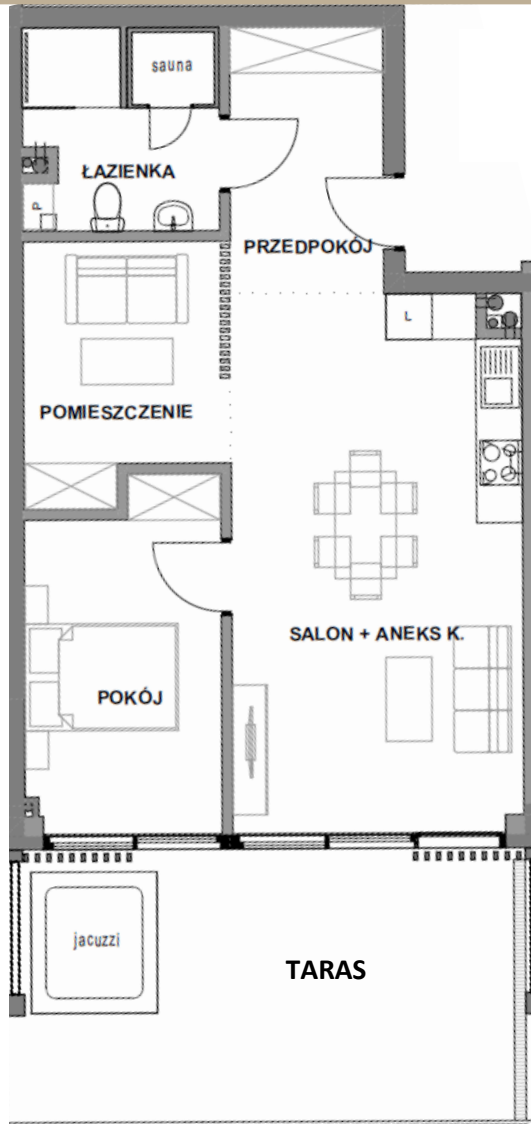

BUDYNEK
RUBIN

POZIOM **1**
APARTAMENT **111**

POWIERZCHNIA

UŻYTKOWA 60,14 m²

TARAS 23,5 m²

ZESTAWIENIE POWIERZCHNI

PRZEDPOKÓJ	7,00 m ²
SALON + ANEKS K.	26,62 m ²
ŁAZIENKA	6,63 m ²
POMIESZCZENIE	8,59 m ²
POKÓJ	11,30 m ²