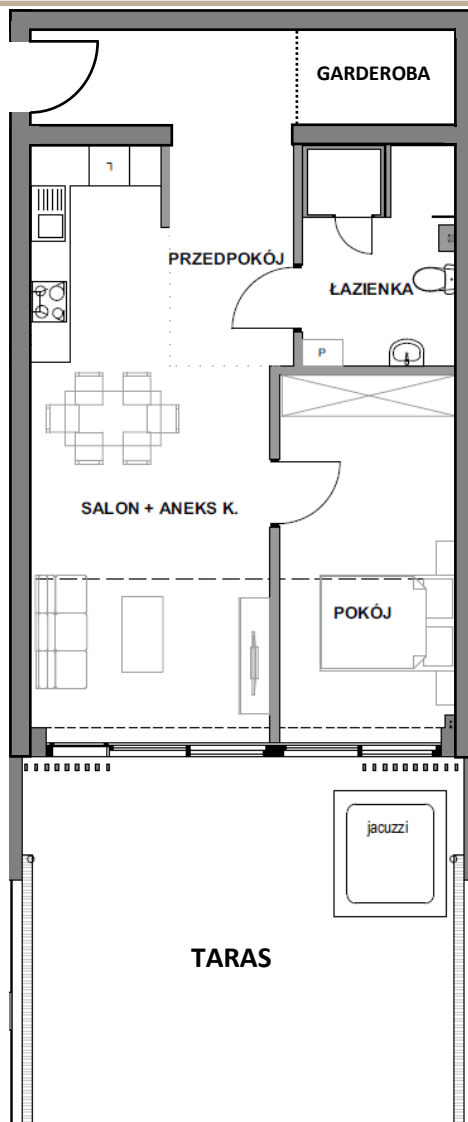

BUDYNEK
RUBIN

POZIOM **1**
APARTAMENT **104**

POWIERZCHNIA

UŻYTKOWA 63,34 m²

TARAS 31 m²

ZESTAWIENIE POWIERZCHNI

PRZEDPOKÓJ 12,63 m²

SALON+ANEKS K. 25,94 m²

ŁAZIENKA 7,27 m²

POKÓJ 13,97 m²

GARDEROBA 3,53 m²

Ul. Sanatoryjna

58-580 Szklarska Poręba

info@kras-resort.pl

kras-resort.pl

514 115 100