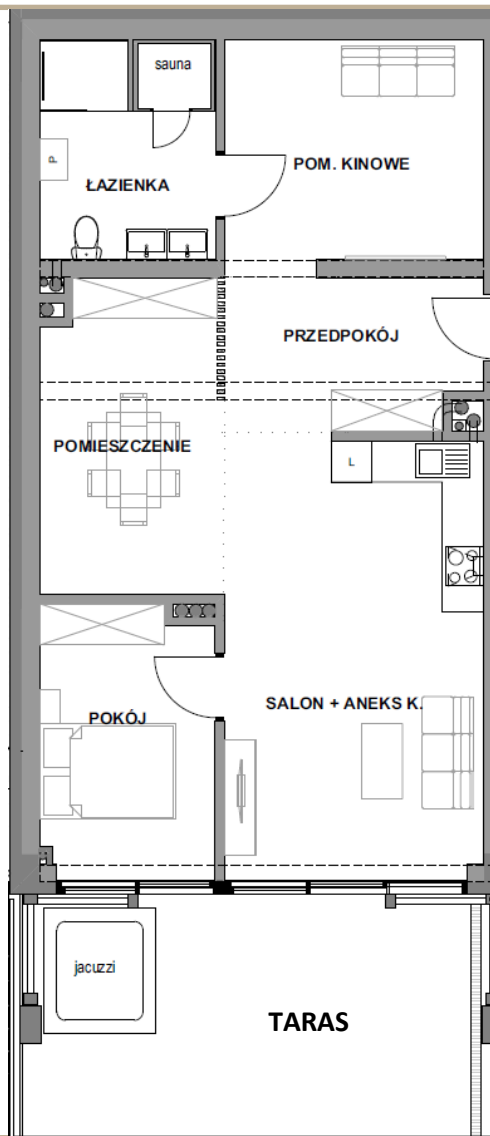

BUDYNEK
RUBIN

POZIOM **1**
APARTAMENT **101**

POWIERZCHNIA

UŻYTKOWA 76,66 m²

TARAS 23,5 m²

ZESTAWIENIE POWIERZCHNI

PRZEDPOKÓJ 8,27 m²

SALON+ANEKS K. 24,89 m²

ŁAZIENKA 8,35 m²

POKÓJ 10,21 m²

POMIESZCZENIE 12,30 m²

POM. KINOWE 12,64 m²

Ul. Sanatoryjna

58-580 Szklarska Poręba

info@kras-resort.pl

kras-resort.pl